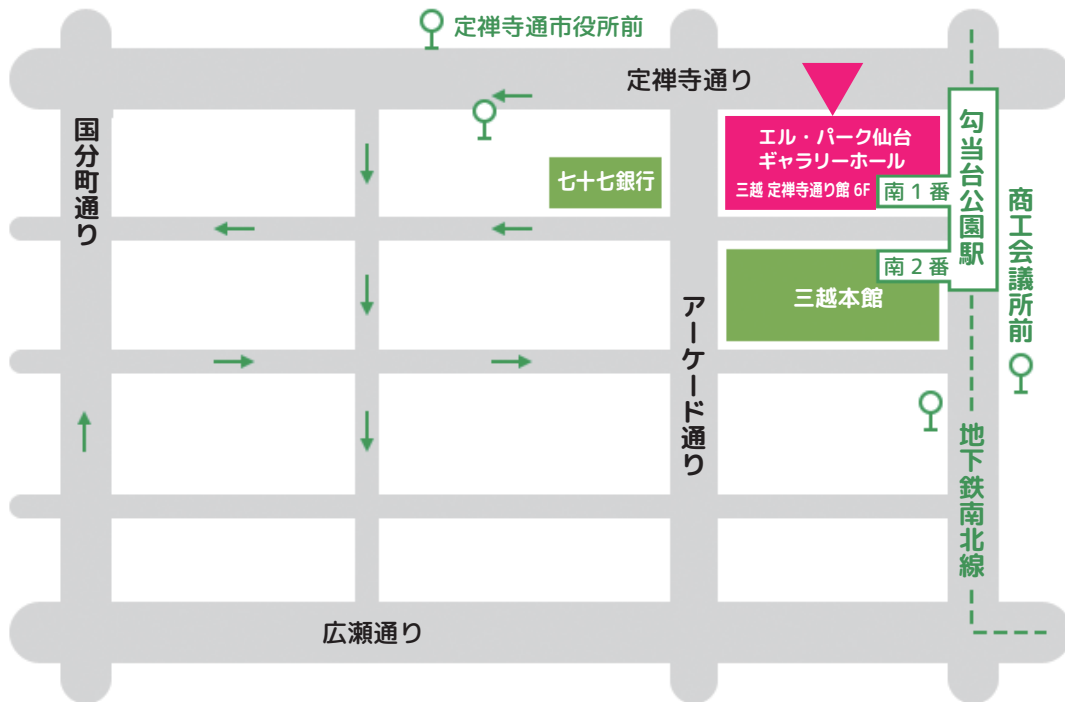

# Nozomiクリエイティブチャレンジカップ会場案内

**会場** エル・パーク仙台ギャラリーホール(仙台三越定禅寺通り館6F)

 仙台市地下鉄南北線「勾当台公園駅」下車(南1番出口より地下道で連結)

- 仙台三越は本館と定禅寺通り館がございますが、**定禅寺通り館は定禅寺通りに面した方の建物**です。
- 本大会への参加による無料駐車券や駐車料金の割引は適用されません。  
お車で越しの際は、近隣のコインパーキングをご利用いただくか、公共交通機関のご利用をお願いいたします。

## 【三越 定禅寺通り館 1階フロアマップ】

中央エレベーターから6階に上がってください。